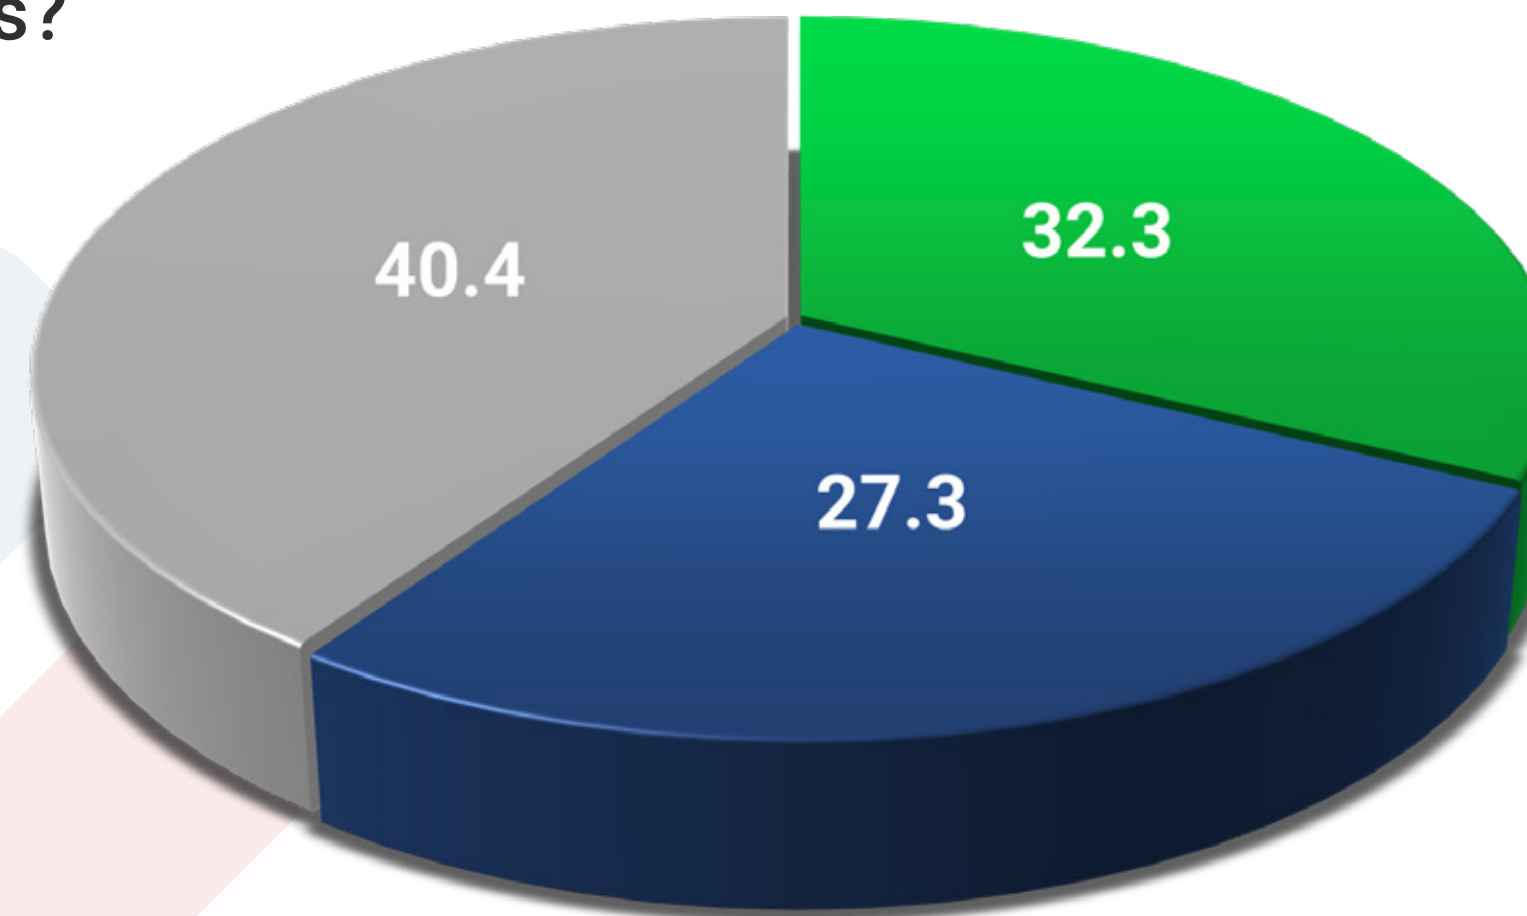

**LaEncuesta
mx**

CONSULTA POPULAR: Estudio de Opinión Pública

22 de julio de 2021

El próximo domingo 1 de agosto se realizará una consulta popular creada inicialmente para juzgar a los expresidentes. ¿Asistirás a emitir tu opinión a las casillas que se instalarán para este fin?

■ SÍ ■ NO ■ NS/NC

+52 55 5351 0917

@LaEncuesta_MX

contacto@laencuesta.mx

¿Estás de acuerdo o no en que se lleven a cabo las acciones pertinentes, con apego al marco constitucional y legal, para emprender un proceso de esclarecimiento de las decisiones políticas tomadas en los años pasados por los actores políticos encaminados a garantizar la justicia y los derechos de las posibles víctimas?

■ SÍ ■ NO ■ NS/NC

Metodología

Encuesta telefónica con representatividad nacional, consistente en 5,000 entrevistas a personas mayores de 18 años que cuentan con teléfono celular personal. El diseño muestral es probabilístico. El levantamiento de la información se llevó a cabo en el periodo comprendido del 18 al 20 de julio de 2021.