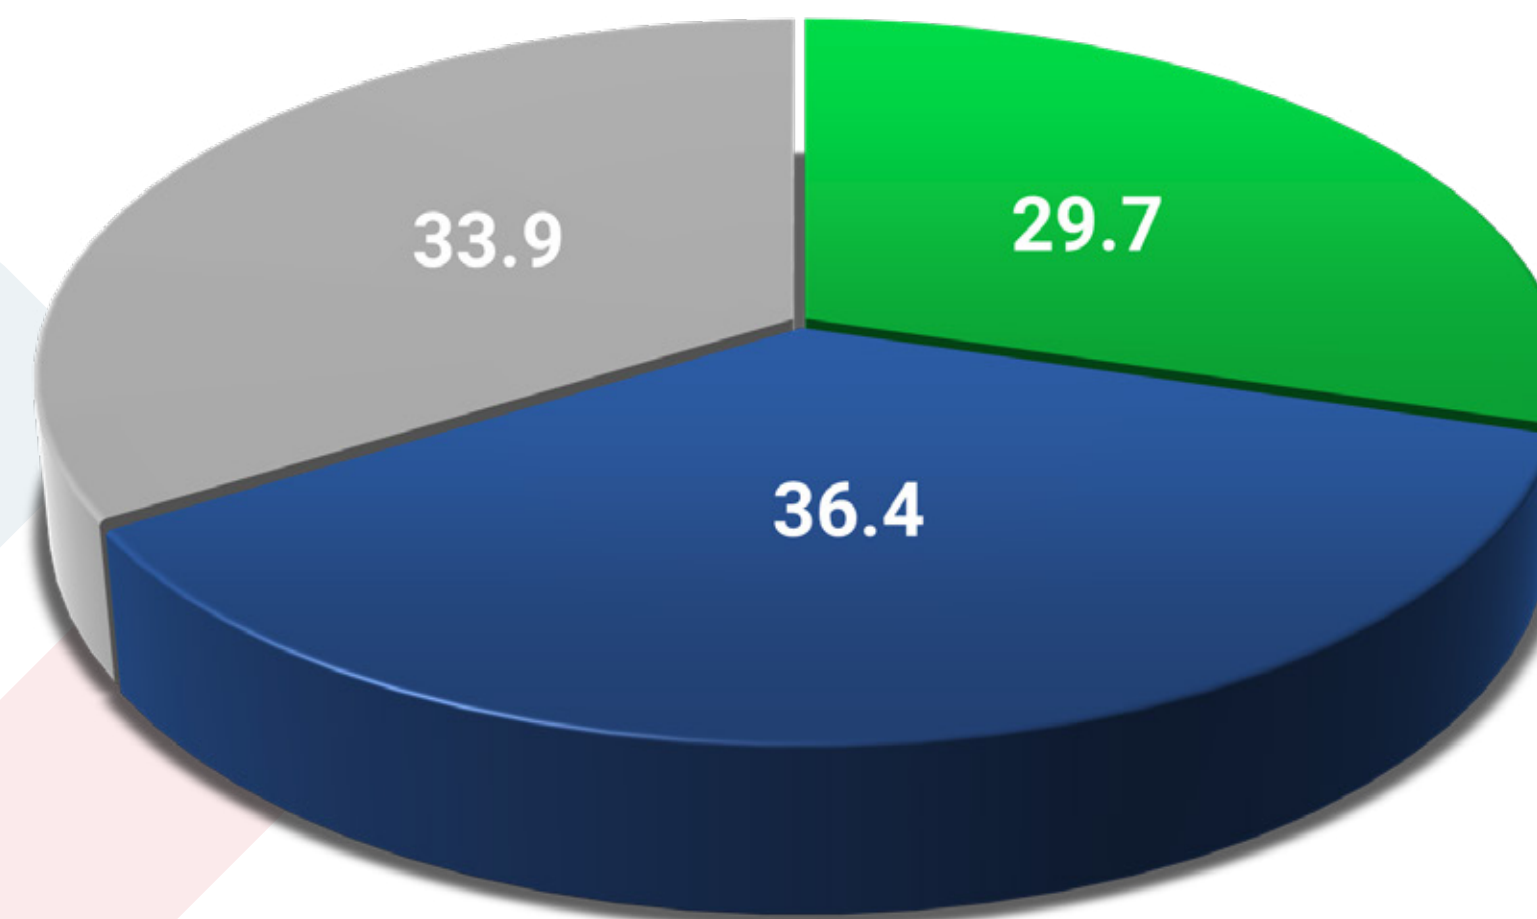

**LaEncuesta
mx**

CONSULTA POPULAR: Estudio de Opinión Pública

22 de julio de 2021

El próximo domingo 1 de agosto se realizará una consulta popular creada inicialmente para juzgar a los expresidentes. ¿Asistirás a emitir tu opinión a las casillas que se instalarán para este fin?

■ SÍ ■ NO ■ NS/NC

+52 55 5351 0917

@LaEncuesta_MX

contacto@laencuesta.mx

¿Estás de acuerdo o no en que se lleven a cabo las acciones pertinentes, con apego al marco constitucional y legal, para emprender un proceso de esclarecimiento de las decisiones políticas tomadas en los años pasados por los actores políticos encaminados a garantizar la justicia y los derechos de las posibles víctimas?

■ SÍ ■ NO ■ NS/NC

Metodología

Encuesta telefónica con representatividad nacional, consistente en 5,000 entrevistas a personas mayores de 18 años que cuentan con teléfono celular personal. El diseño muestral es probabilístico. El levantamiento de la información se llevó a cabo en el periodo comprendido del 18 al 20 de julio de 2021.