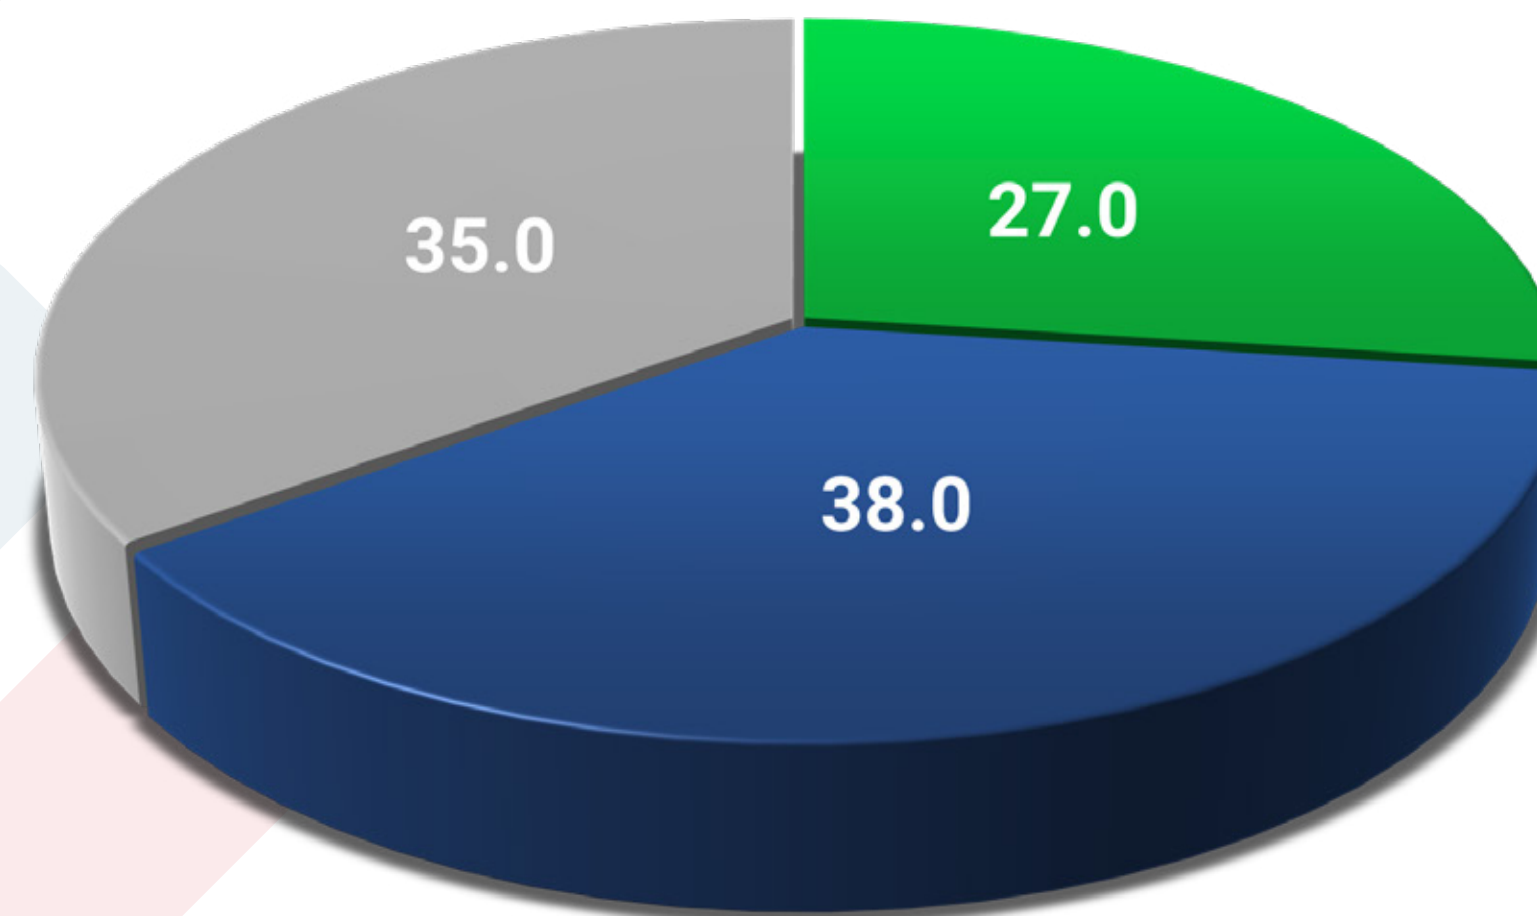

**LaEncuesta
mx**

CONSULTA POPULAR: Estudio de Opinión Pública

7 de julio de 2021

El próximo domingo 1 de agosto se realizará una consulta popular creada inicialmente para juzgar a los expresidentes. ¿Asistirás a emitir tu opinión a las casillas que se instalarán para este fin?

■ SÍ ■ NO ■ NS/NC

+52 55 5351 0917

@LaEncuesta_MX

contacto@laencuesta.mx

¿Estás de acuerdo o no en que se lleven a cabo las acciones pertinentes, con apego al marco constitucional y legal, para emprender un proceso de esclarecimiento de las decisiones políticas tomadas en los años pasados por los actores políticos encaminados a garantizar la justicia y los derechos de las posibles víctimas?

■ SÍ ■ NO ■ NS/NC

Metodología

Encuesta telefónica con representatividad nacional, consistente en 5,000 entrevistas a personas mayores de 18 años que cuentan con teléfono celular personal. El diseño muestral es probabilístico. El levantamiento de la información se llevó a cabo en el periodo comprendido del 3 al 5 de julio de 2021.