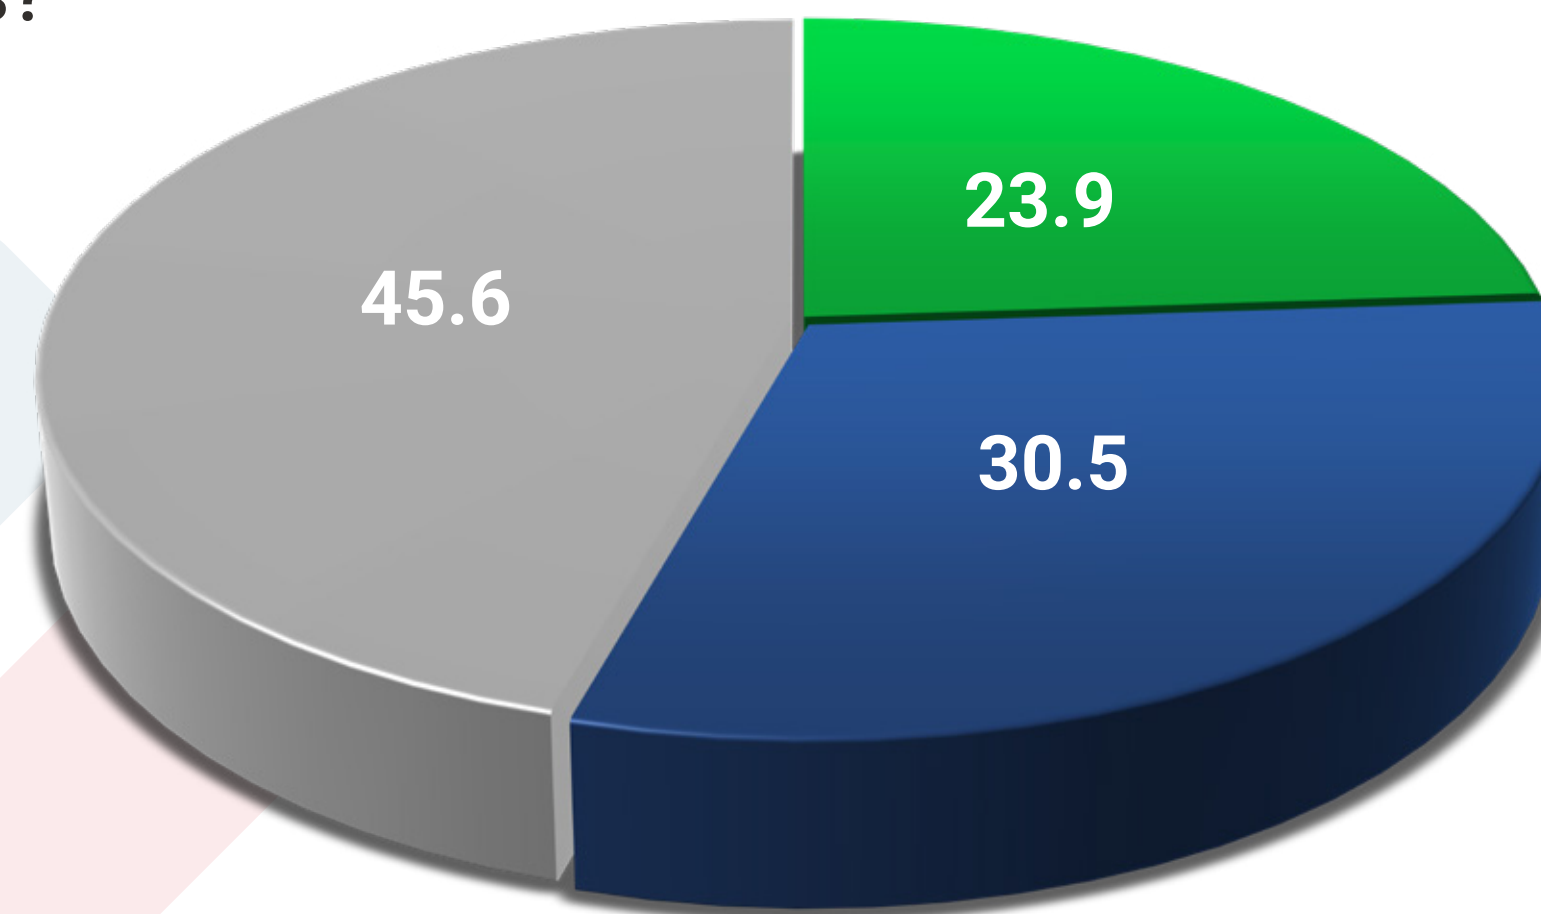

**LaEncuesta
mx**

CONSULTA POPULAR: Estudio de Opinión Pública

7 de julio de 2021

El próximo domingo 1 de agosto se realizará una consulta popular creada inicialmente para juzgar a los expresidentes. ¿Asistirás a emitir tu opinión a las casillas que se instalarán para este fin?

■ SÍ ■ NO ■ NS/NC

+52 55 5351 0917

@LaEncuesta_MX

contacto@laencuesta.mx

¿Estás de acuerdo o no en que se lleven a cabo las acciones pertinentes, con apego al marco constitucional y legal, para emprender un proceso de esclarecimiento de las decisiones políticas tomadas en los años pasados por los actores políticos encaminados a garantizar la justicia y los derechos de las posibles víctimas?

■ SÍ ■ NO ■ NS/NC

Metodología

Encuesta telefónica con representatividad nacional, consistente en 5,000 entrevistas a personas mayores de 18 años que cuentan con teléfono celular personal. El diseño muestral es probabilístico. El levantamiento de la información se llevó a cabo en el periodo comprendido del 3 al 5 de julio de 2021.